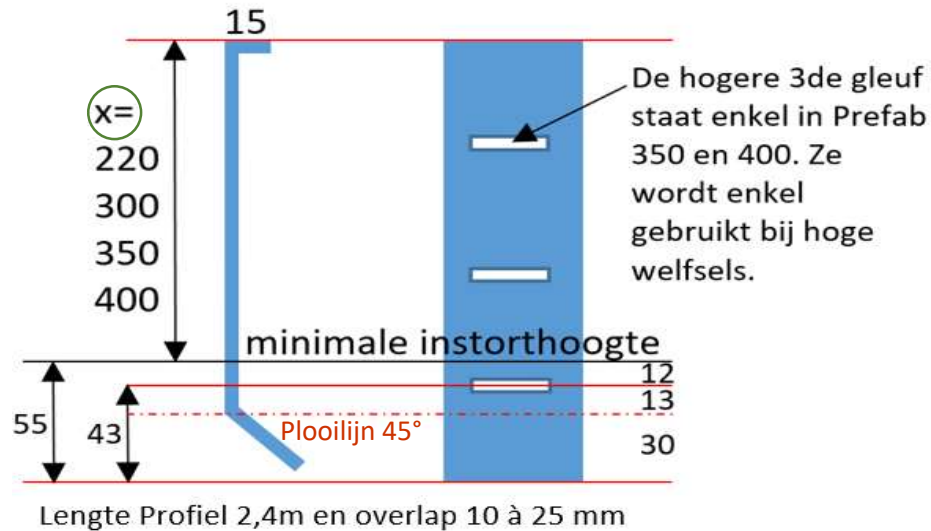

Technische fiche GSS-Prefab.

Afmetingen groep 6000 GSS-Prefab

* Artikel 3034: onder-plaatje prefab